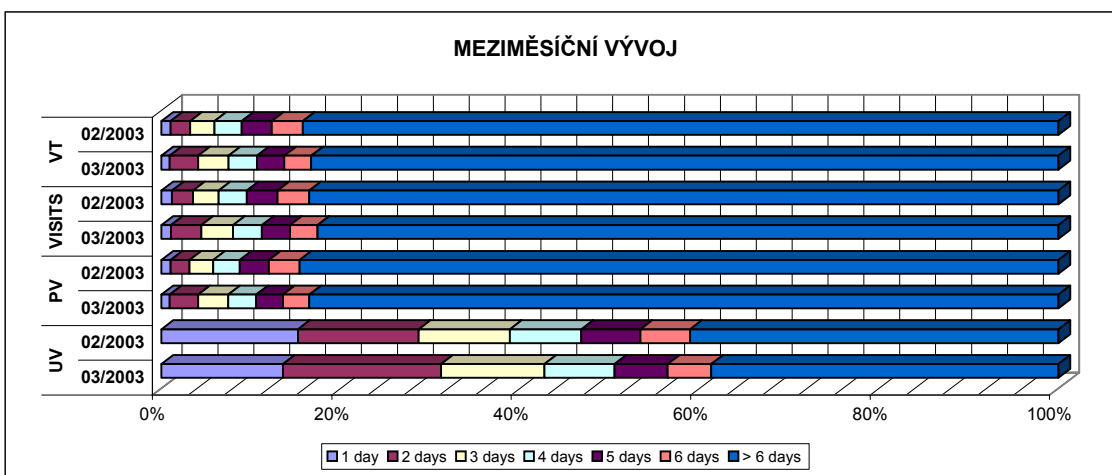

Metodika je ke stažení na serveru <http://www.iaudit.info>.

FREKVENCE UŽITÍ INTERNETU - ČR

primary report #1 - 14.4.2003

month: 03/2003

Grafy vyjadřují rozložení počtu unikátních návštěvníků a rozložení ukazatelů návštěvnosti dle frekvence užití internetu v ČR. Frekvence vyjadřuje počet dnů, ve kterých uživatel navštívil alespoň jedno měřené médium v ČR a nezahrnuje návštěvníky ze zahraničí.

Aktivní Internetové Universum (ČR): 2 347 516 UV

Z grafu vyplývá, že 38% návštěvníků užívá internet více než 6 dnů v měsíci a že tyto uživatelé tvoří 84% z času stráveném uživateli na všech monitorovaných serverech v ČR. Uživatelé, kteří navštíví monitorované servery v ČR pouze 1 krát za měsíc tvoří 14% z celkového počtu uživatelů monitorovaných serverů v ČR a tvoří 1% z času stráveném uživateli na všech monitorovaných serverech v ČR.