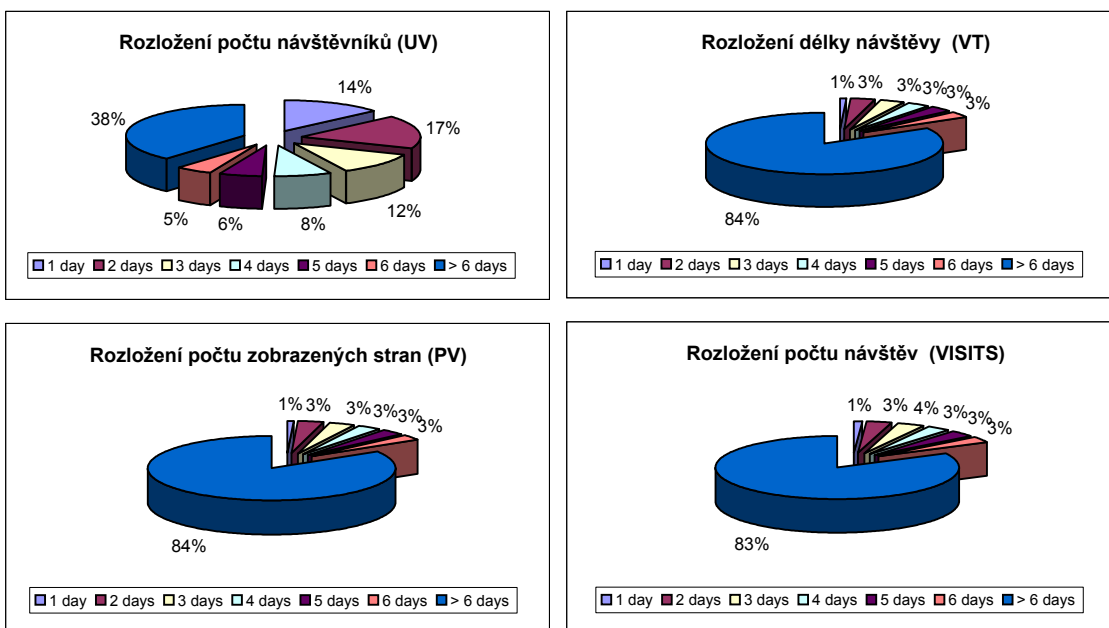

Source: www.iAudit.info and RIPE

Přehled ISP byl zpracován z výsledků měření iAudit technologií iDot. Data o sítích ISP a jejich názvy jsou čerpány z databáze RIPE. Součet SHARE větší než 100% může být dán překryvem mezi uživateli jednotlivých ISP. Na vyžádání je možné dodat detailní přehled překryvů unikátních návštěvníků včetně frekvence užití jednotlivých ISP. V případě zájmu se obraťte na email iaudit@iaudit.info.

Metodika je ke stažení na serveru <http://www.iaudit.info>.

FREKVENCE UŽITÍ INTERNETU - ČR

primary report #1 - 14.4.2003

month: 03/2003

Grafy vyjadřují rozložení počtu unikátních návštěvníků a rozložení ukazatelů návštěvnosti dle frekvence užití internetu v ČR. Frekvence vyjadřuje počet dnů, ve kterých uživatel navštívil alespoň jedno měřené médium v ČR a nezahrnuje návštěvníky ze zahraničí.

Aktivní Internetové Universum (ČR): 2 347 516 UV

Z grafu vyplývá, že 38% návštěvníků užívá internet více než 6 dnů v měsíci a že tyto uživatelé tvoří 84% z času stráveném uživateli na všech monitorovaných serverech v ČR. Uživatelé, kteří navštíví monitorované servery v ČR pouze 1 krát za měsíc tvoří 14% z celkového počtu uživatelů monitorovaných serverů v ČR a tvoří 1% z času stráveném uživateli na všech monitorovaných serverech v ČR.